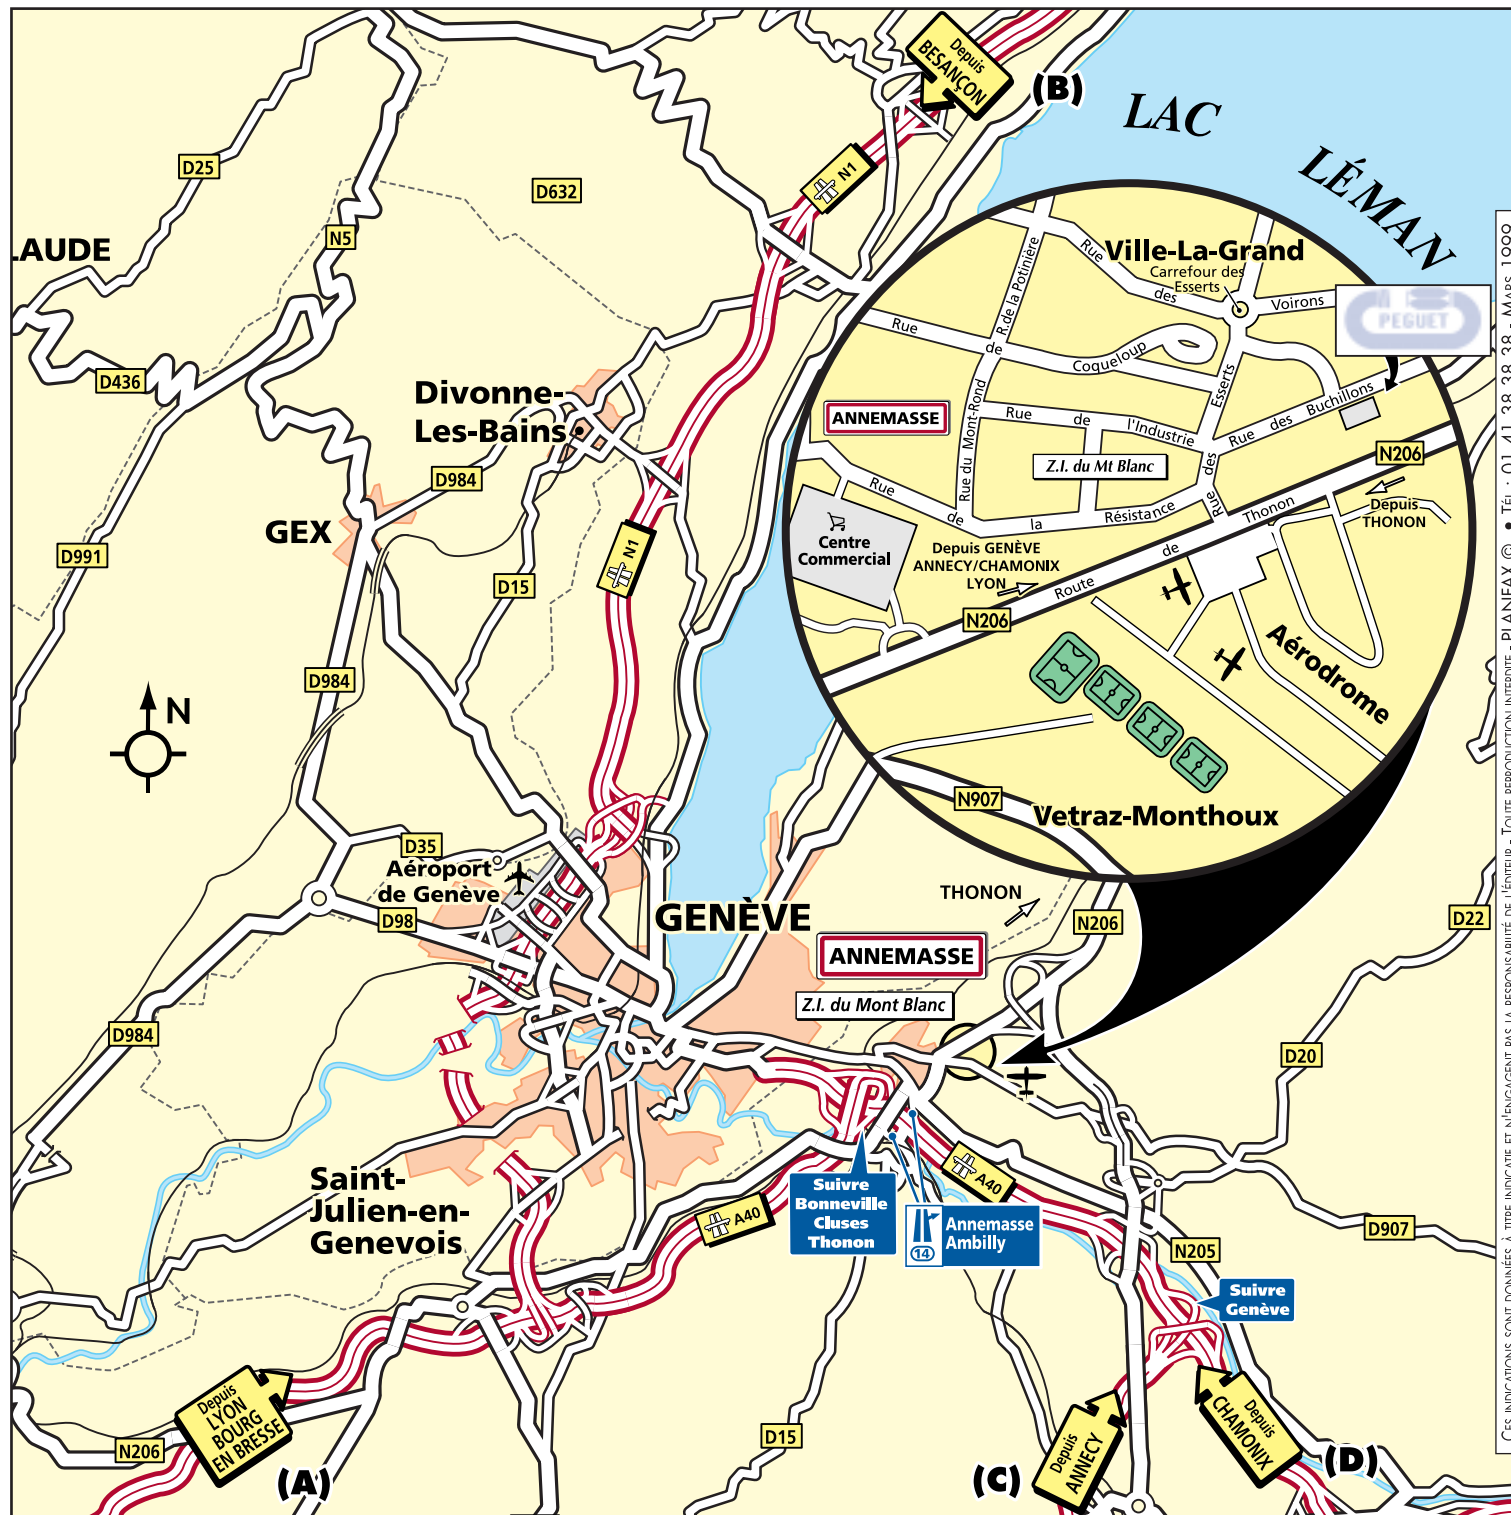

#### ■ Depuis LYON PAR A40 : (A)

Rejoindre l'A42 en direction de MÂCON puis continuer sur l'A40 en direction de GENÈVE. Suivre BONNEVILLE/CLUSES et emprunter la sortie 14 ANNEMASSE/AMBILLY, passer au-dessus de l'A40 traverser l'ARVE et suivre, THONON/AÉRODROME/Z.I. MT BLANC (puis voir loupe).

#### ■ Depuis BESANÇON : (B)

Emprunter la N57 en direction de PONTARLIER, suivre la direction LAUSANNE/GENÈVE par A1 puis la N1. Contourner GENÈVE par la N1 et poursuivre par l'A40 en direction de BONNEVILLE/CLUSES, emprunter la sortie 14 ANNEMASSE/AMBILLY, passer au-dessus de l'A40 traverser l'ARVE et suivre, THONON AÉRODROME/Z.I. MT BLANC (puis voir loupe).

#### ■ Depuis Annecy PAR A41 : (C)

Prendre l'A41 en direction de CHAMONIX puis l'A40 en direction de GENÈVE. Emprunter la sortie 14 ANNEMASSE/AMBILLY. Traverser l'ARVE et suivre, THONON/AÉRODROME/Z.I. MT BLANC (puis voir loupe).

#### ■ Depuis Chamonix : (D)

Prendre l'A40 en direction de GENÈVE. Emprunter la sortie 14 ANNEMASSE/AMBILLY. Traverser l'ARVE et suivre, THONON/AÉRODROME/ Z.I. MT BLANC (puis voir loupe).

⬇ Ce plan est disponible sur 36 17 Planfax ⬆